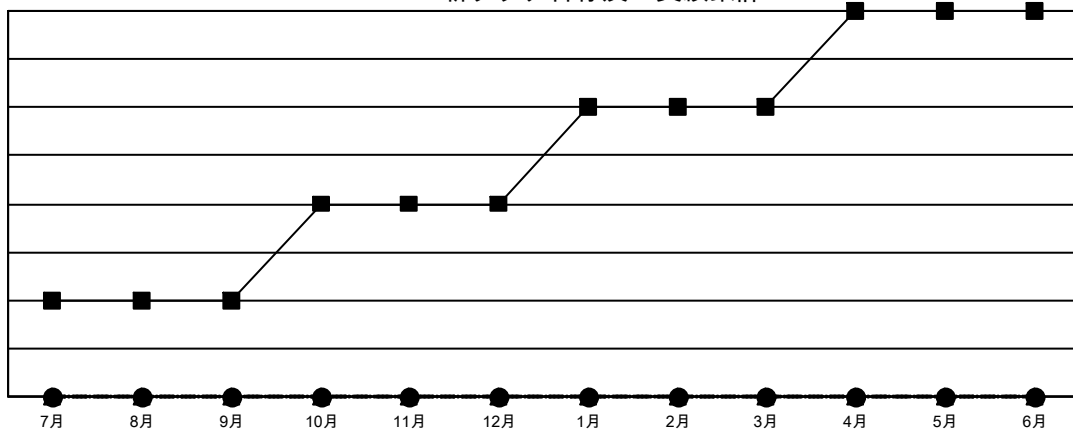

GAT MONTHLY MEMBERSHIP PROGRESS REPORT

Results as of: 8/31/2022

Multiple District 336

LOCATION: JAPAN

クラブ			
結果 : 2022-2023			
四半期	新クラブ目標	新クラブ	解散クラブ
7月/8月/9月	1	0	0
10月/11月/12月	1	0	0
1月/2月/3月	1	0	0
4月/5月/6月	1	0	0

名			
結果 : 2022-2023			
四半期	会員純増目標	会員増強実績	退会者 (転籍を含む) 実際
7月/8月/9月	256	297	171
10月/11月/12月	240	0	0
1月/2月/3月	190	0	0
4月/5月/6月	120	0	0

新クラブ目標及び実績累計

会員目標及び実績累計

解散クラブ: 0	
退会者	
物故会員	14
クラブ解散	0
その他	157
合計	171

163 CLUBS OF 385 一名以上の新会
員を登録