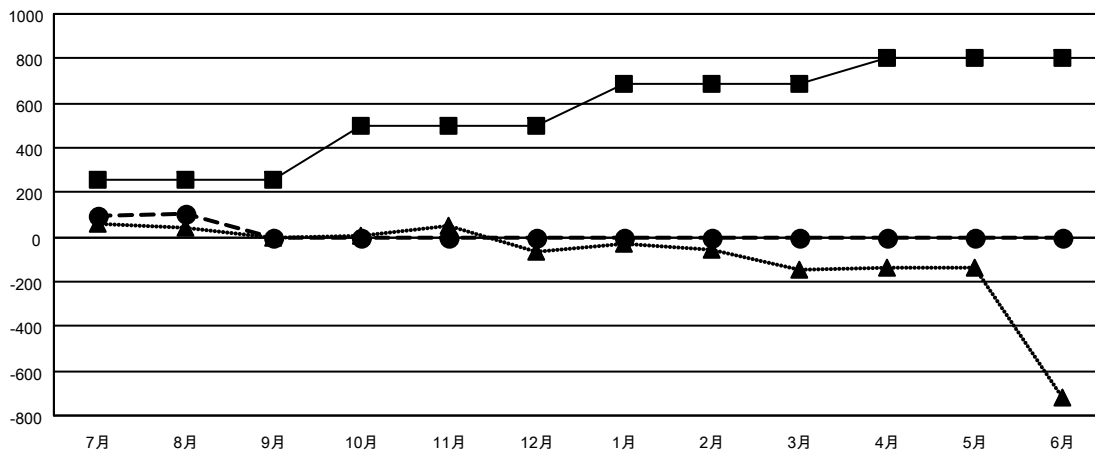

GAT MONTHLY MEMBERSHIP PROGRESS REPORT

Results as of: 8/31/2022

Multiple District 336

LOCATION: JAPAN

クラブ			
結果 : 2022-2023			
四半期	新クラブ目標	新クラブ	解散クラブ
7月/8月/9月	1	0	0
10月/11月/12月	1	0	0
1月/2月/3月	1	0	0
4月/5月/6月	1	0	0

名			
結果 : 2022-2023			
四半期	会員純増目標	会員増強実績	退会者 (転籍を含む) 実際
7月/8月/9月	256	297	171
10月/11月/12月	240	0	0
1月/2月/3月	190	0	0
4月/5月/6月	120	0	0

新クラブ目標及び実績累計

会員目標及び実績累計

解散クラブ: 0	
退会者	
物故会員	14
クラブ解散	0
その他	157
合計	171

163 CLUBS OF 385 一名以上の新会
員を登録